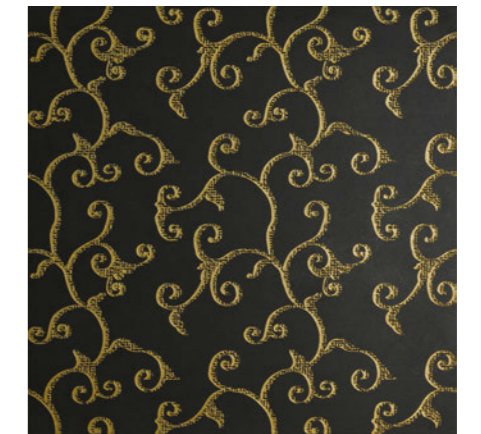

● C2500

Oro - 08300110