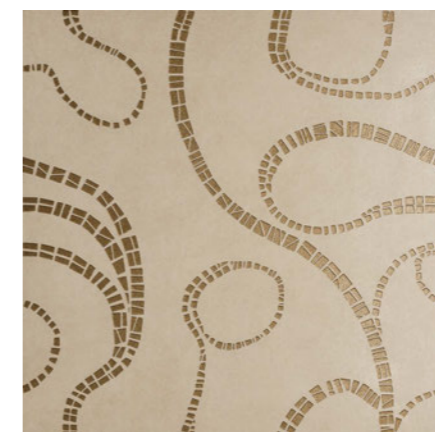

## Danubio Perla

~  
60x60R cm

RAL 9010 - 08300049

● C2500

RAL 7044 - 08300048

● C2500

Argento - 08300046

● C2500