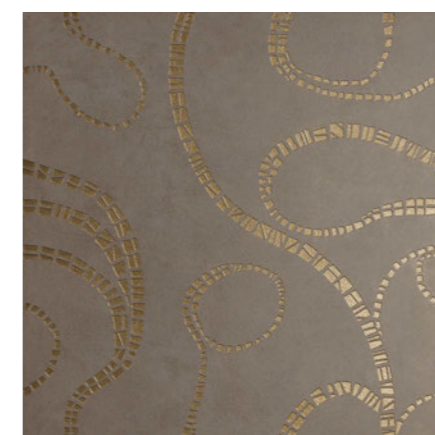

## Volta Cenere

~  
60x60R cm

RAL 9010 - 08300044

● C2500

RAL 7044 - 08300043

● C2500

Argento - 08300041

● C2500