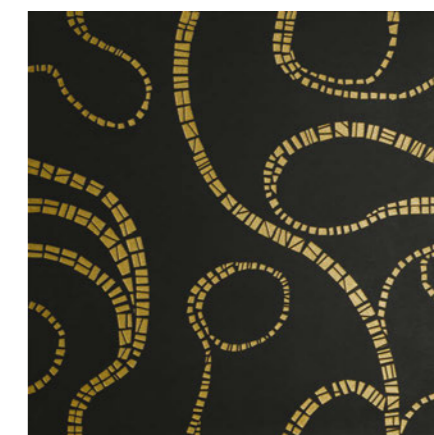

Bronzo - 08300032

● C2500