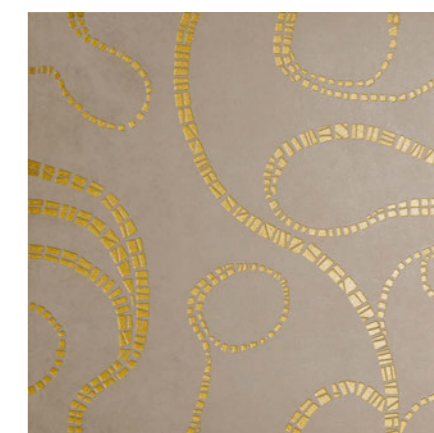

Bronzo - 08300037

● C2500