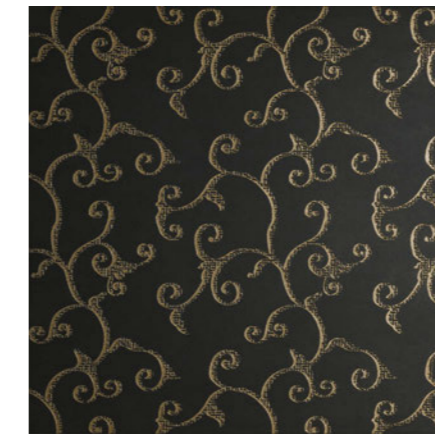

● C2500

Po  
**Nero**  
~  
60x60R cm

RAL 9010 - 08300114

● C2500

RAL 7012 - 08300113

● C2500

Argento - 08300111

● C2500