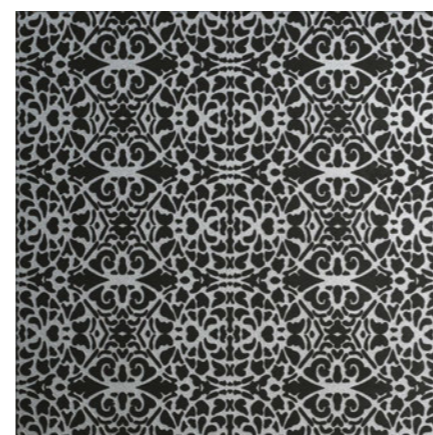

## Po Nero

~  
60x60R cm

RAL 9010 - 08300094

● C2500

RAL 7012 - 08300093

● C2500

Argento - 08300091

● C2500