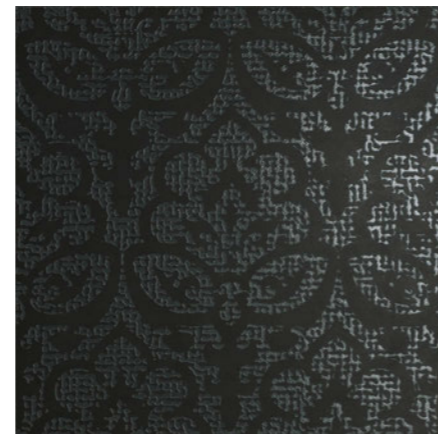

RAL 7012 - 08300053

C2500