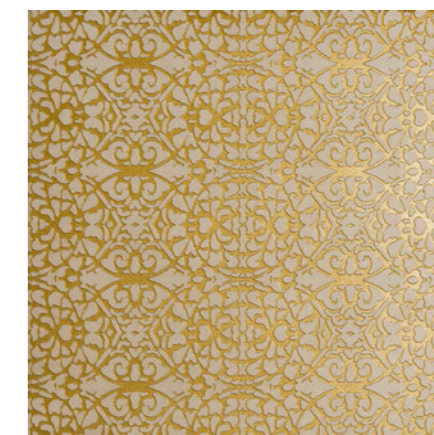

Oro - 08300105