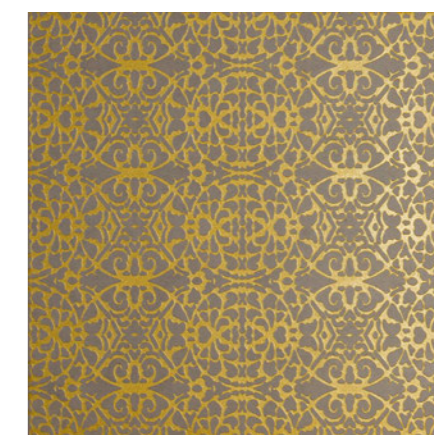

Oro - 08300100