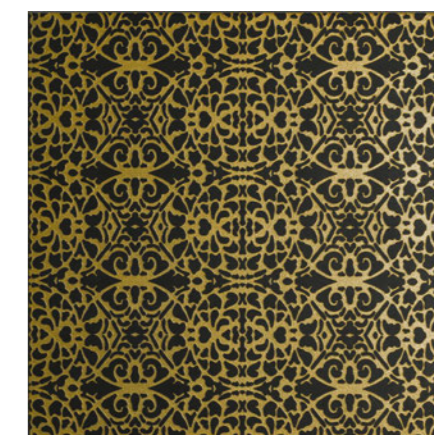

Oro - 08300090

● C2500