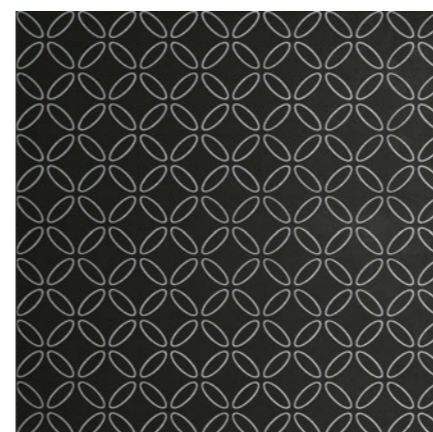

## Po Nero

~  
60x60R cm

RAL 9010 - 08300014

● C2500

RAL 7012 - 08300013

● C2500

Argento - 08300011

● C2500