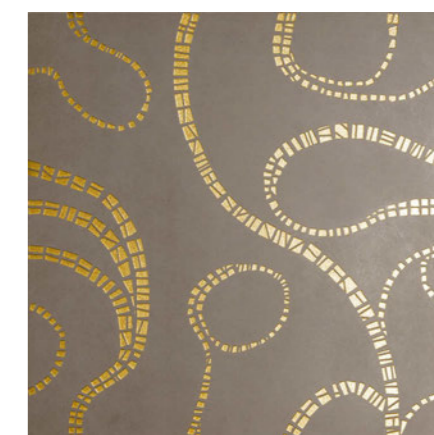

Bronzo - 08300042

● C2500