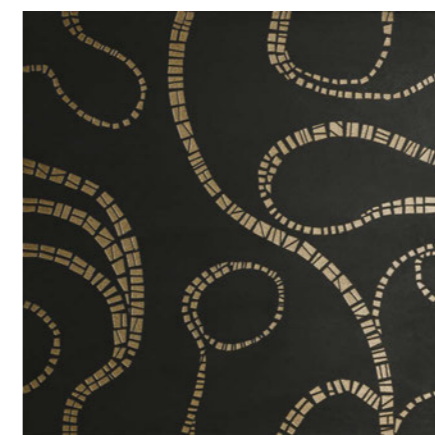

## Po Nero

~  
60x60R cm

RAL 9010 - 08300034

● C2500

RAL 7012 - 08300033

● C2500

Argento - 08300031

● C2500