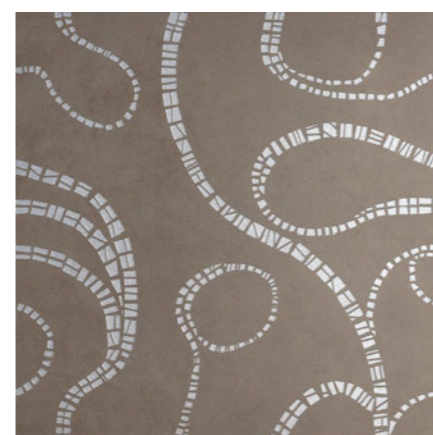

## Volta Cenere

~  
60x60R cm

RAL 9010 - 08300044

● C2500

RAL 7044 - 08300043

● C2500

Argento - 08300041

● C2500