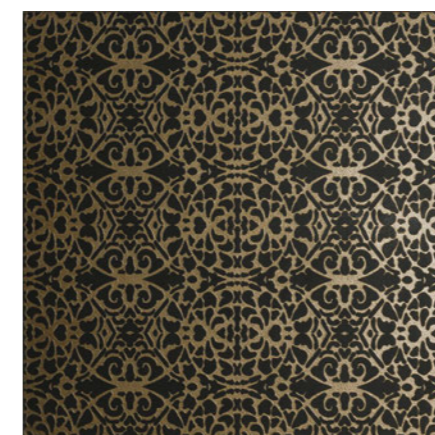

## Po Nero

~  
60x60R cm

RAL 9010 - 08300094

● C2500

RAL 7012 - 08300093

● C2500

Argento - 08300091

● C2500