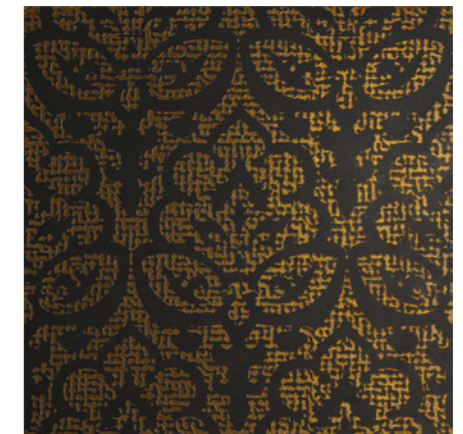

Oro - 08300050

C2500