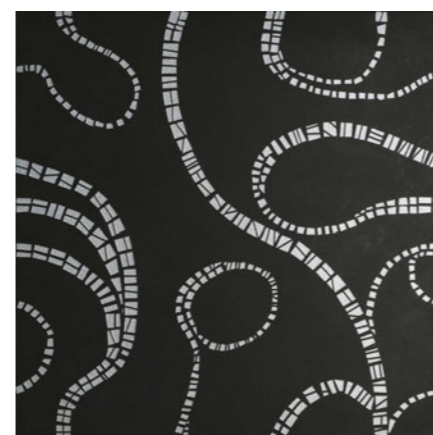

## Po Nero

~  
60x60R cm

RAL 9010 - 08300034

● C2500

RAL 7012 - 08300033

● C2500

Argento - 08300031

● C2500