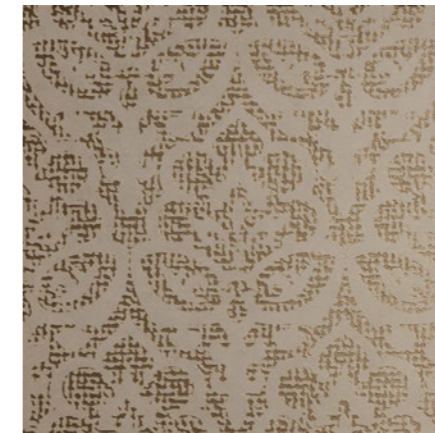

Bronzo - 08300057

C2500