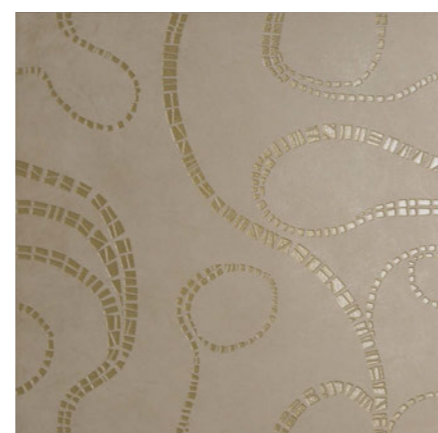

RAL 1019 - 08300038

● C2500