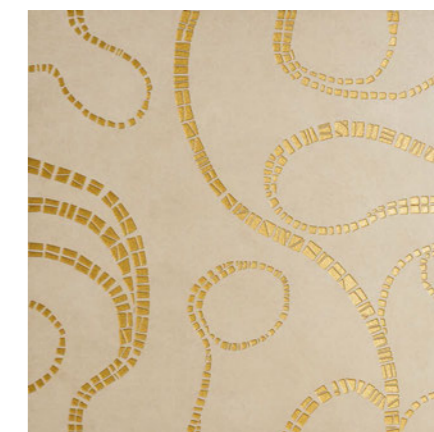

Bronzo - 08300047

● C2500