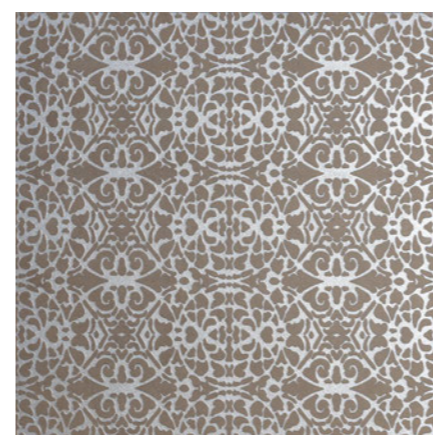

## Volta Cenere

~  
60x60R cm

RAL 9010 - 08300104

● C2500

RAL 7044 - 08300103

● C2500

Argento - 08300101

● C2500