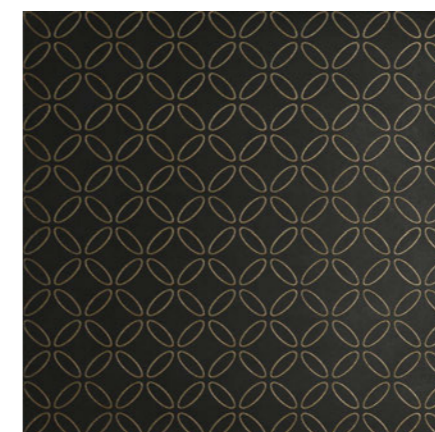

## Po Nero

~  
60x60R cm

RAL 9010 - 08300014

● C2500

RAL 7012 - 08300013

● C2500

Argento - 08300011

● C2500